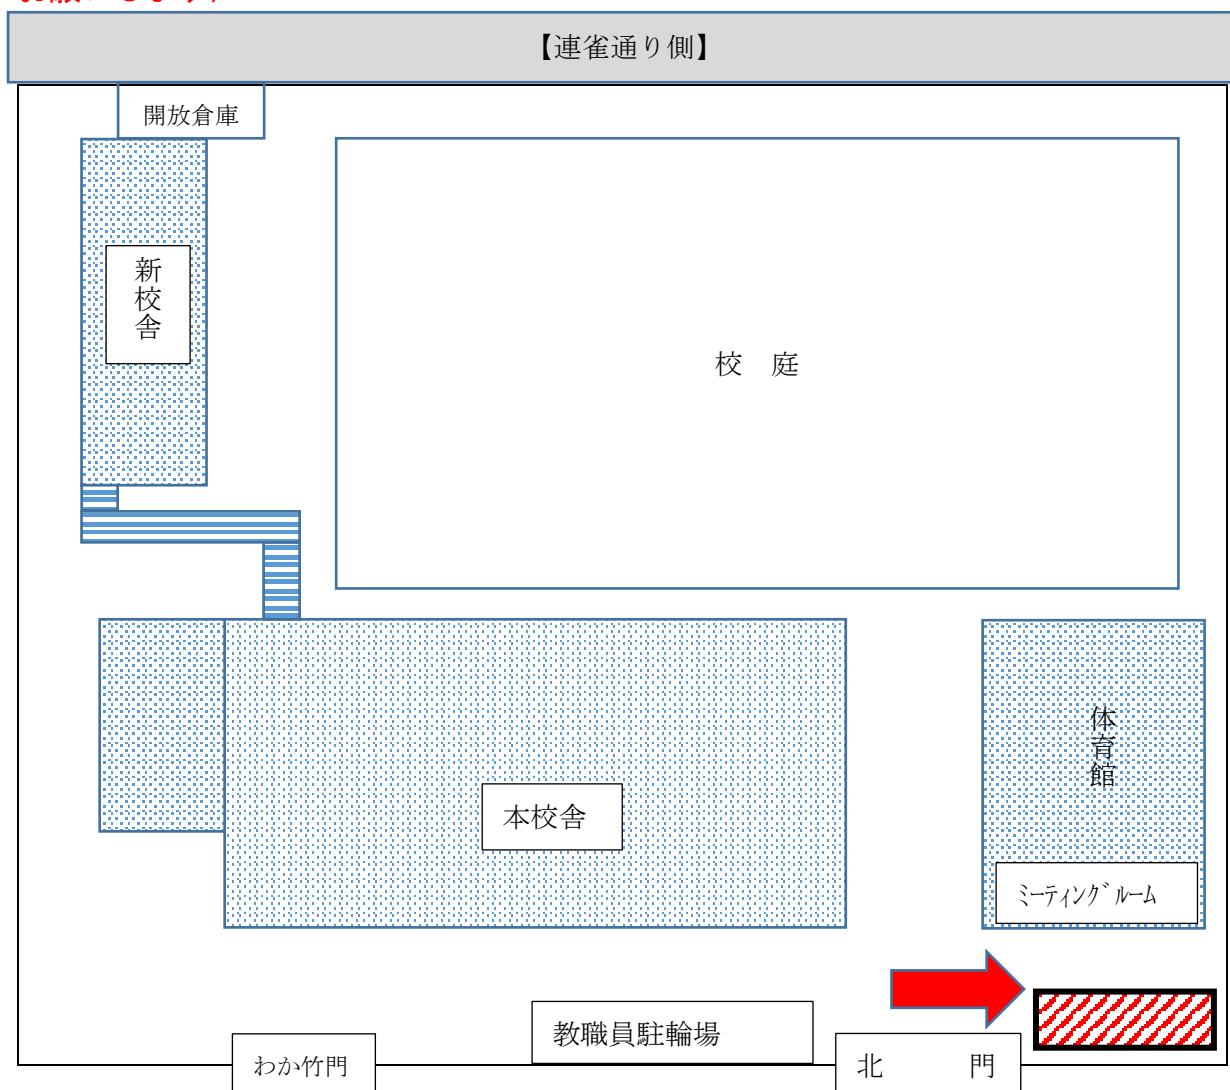

## 高山小学校 駐輪場の利用について

高山小学校練習時の自転車の駐輪場所についてお知らせいたします。  
学校施設内駐輪スペースが狭く、**高山小児童、保護者の方は原則、徒歩で来るよう**  
**にご協力ください。(学校指導と同様です)**

高山小学外のお子さんが自転車で練習に来る場合は、下記の場所への駐輪をお願いします。  
**(駐輪できる台数が約 20 台程度とかなり狭く、整頓しての駐輪をお願いします)**

\* 北門を入れて右側 ミーティングルーム前の「駐輪場」のみ利用できます。

**左側の教職員用は使用できませんのでご注意ください。**

\* 学校敷地内では、自転車を降りて通行してください。

\* 使用前後は速やかに移動してください。(練習時間以外の駐輪は禁止です)

\* 車での来校も禁止です。近隣のコインパーキング等のご利用をお願いします。